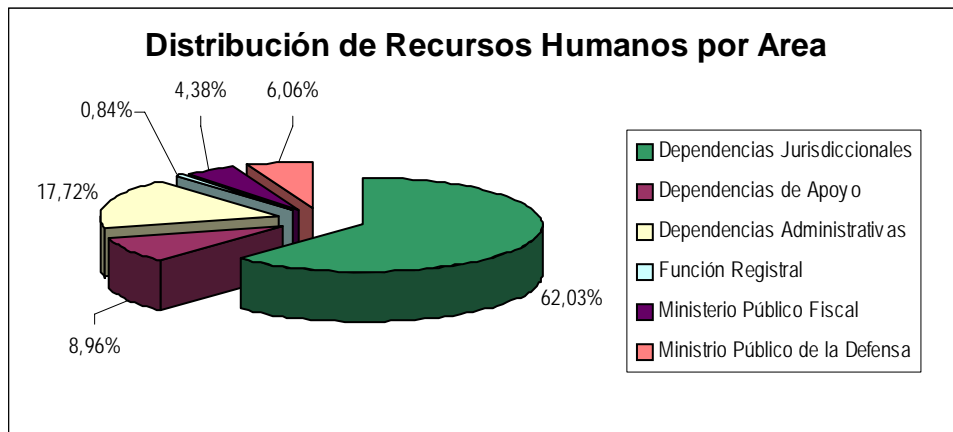

EXCMO. SUPERIOR TRIBUNAL DE JUSTICIA

ÁREA ESTADÍSTICA

INFORME ESTADÍSTICO ANUAL

AÑO 2006

❧ RECURSOS HUMANOS ❧

DISTRIBUCIÓN DE RECURSOS HUMANOS

• RECURSOS HUMANOS POR ÁREA

Áreas	Magistrados	Funcionarios	Empleados	Totales
<i>Dependencias Jurisdiccionales</i>	63	35	567	665
<i>Dependencias de Apoyo</i>	0	11	85	96
<i>Dependencias Administrativas</i>	0	1	189	190
<i>Función Registral</i>	0	2	7	9
<i>Ministerio Público Fiscal</i>	1	10	36	47
<i>Ministerio Público de la Defensa</i>	0	14	51	65
Totales	64	73	935	1072

Dependencias Administrativas Funcionarios: 1 Secretario de Gobierno

• DETALLE DE LA DISTRIBUCIÓN DE RECURSOS HUMANOS EN DEPENDENCIAS JURISDICCIONALES

Fuero	Magistrados	Funcionarios	Empleados	Total
Fuero Penal				
<i>Juzgados de Instrucción y Correccional</i>	8	9	122	139
<i>Juzgado de Ejecución Penal</i>	1	1	6	8
<i>Excmas. Cámaras Criminales</i>	4	2	22	28
	13	12	150	
Fuero Civil				
<i>Juzgados Civiles y Comerciales</i>	9	10	157	176
<i>Excma. Cámara en lo Civil y Comercial</i>	3	1	12	16
	12	11	169	
Fuero de Menores				
<i>Juzgados de Menores</i>	2	3	42	47
	2	3	42	
Fuero de Familia				
<i>Excmo. Tribunal de Familia</i>	3	3	34	40
	3	3	34	
Justicia de Paz				