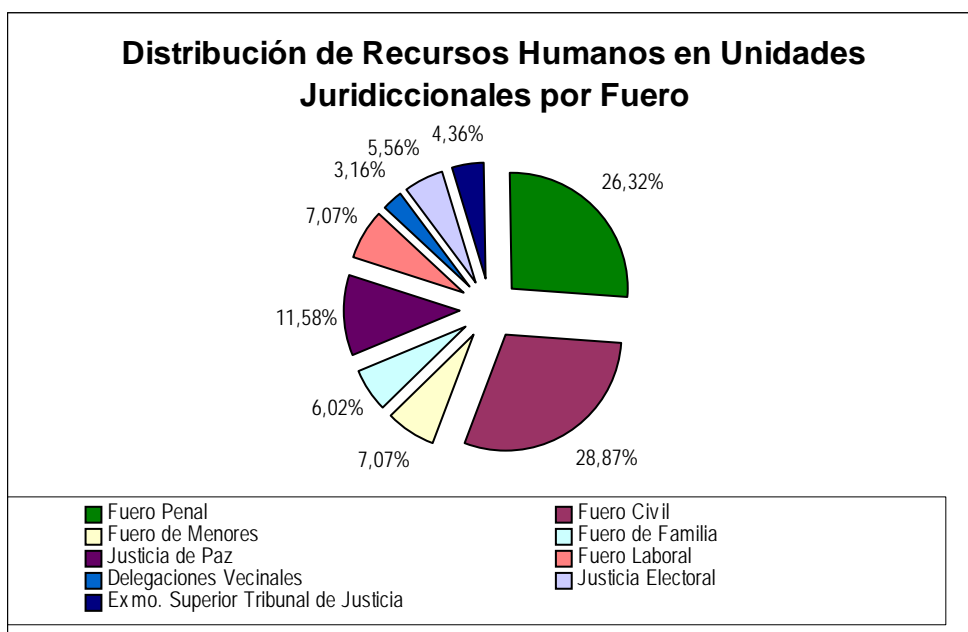

<i>Juzgados de Paz de Menor Cuantía</i>	16	0	61	77
	16	0	61	
Fuero Laboral				
<i>Excmo. Tribunal del Trabajo</i>	9	3	35	47
	9	3	35	
Delegaciones Vecinales				
<i>Delegaciones Vecinales</i>	0	0	21	21
	0	0	21	
Justicia Electoral				
<i>Tribunal Electoral Permanente</i>	3	1	33	37
	3	1	33	
Secretarías Jurisd. del S.T.J.				
<i>Excmo. Superior Tribunal de Justicia</i>	5	2	22	29
	5	2	22	
Totales	63	35	567	665

Resumen

Fuero	Magistrados	Funcionarios	Empleados	Total
<i>Fuero Penal</i>	13	12	150	175
<i>Fuero Civil</i>	12	11	169	192
<i>Fuero de Menores</i>	2	3	42	47
<i>Fuero de Familia</i>	3	3	34	40
<i>Justicia de Paz</i>	16	0	61	77
<i>Fuero Laboral</i>	9	3	35	47
<i>Delegaciones Vecinales</i>	0	0	21	21
<i>Justicia Electoral</i>	3	1	33	37
<i>Exmo. Superior Tribunal de Justicia</i>	5	2	22	29
Totales	50	23	417	665