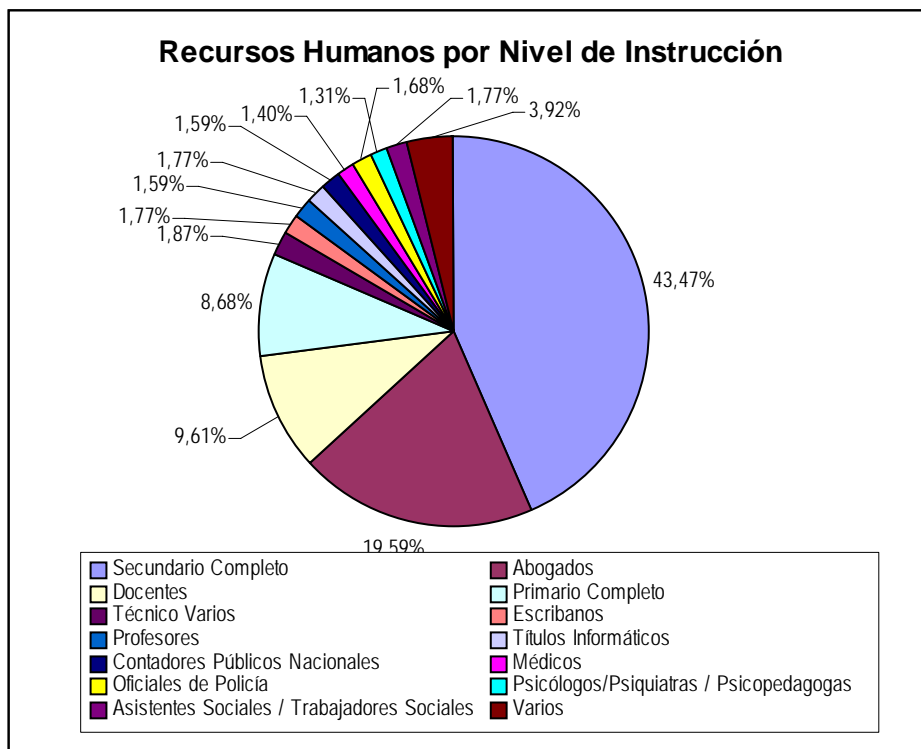

Varios: Martilleros. Ingeniero civil, forestal y químico. Maestro Mayor de Obras. Ciclo Básico. Licenciado en Enfermería
Títulos Informáticos: Analista en Sistema. Licenciado En Sistemas. Programador Universitario de Aplicaciones. Ingeniero en Sistemas. Analista en Computación Administrativa. Programador Universitario de PC.
Profesores: Profesor de Historia. Profesor en Ciencias de la Educación. Profesor en Educación Física. Profesor en Enseñanza Primaria. Profesor en Ciencias Económicas. Profesor en Enseñanza Diferencial
Tecnicaturas: Técnico en Administración Pública. Técnico en Administración de Empresas. Técnico Bibliotecario. Técnico en Ceremonial y Protocolo. Técnico en Estadística. Técnico Hidrólogo. Técnico Piscicultor. Técnico en Turismo
Observaciones: En el informe se incluyen magistrados y funcionarios

• CLASIFICACIÓN DE LA UNIDADES JUDICIALES POR FUNCIONES

FUNCIÓN ADMINISTRATIVA

Dependencia	Localidad
Secretaría de Gobierno	Formosa
Área de Estadística del Poder Judicial	Formosa
Sec. de Gob. – Administrativos	Formosa
Sec. de Gob. – Telefonistas/ Recep	Formosa
Sec. de Gob. – Intendencia Edif..Central	Formosa
Sec. de Gob. – Intendencia España 1	Formosa
Sec. de Gob. - Intendencia España 157	Formosa
Taller de Máquinas y Relojes	Formosa
Parque Automotor	Formosa
Prensa	Formosa
Servicio Administrativo Financiero	Formosa
S.A.F.- Suministro y Patrimonio	Formosa
S.A.F.- Depto. Contable	Formosa
S.A.F.- Depto. Impositivo	Formosa
S.A.F.- Mesa de Entradas	Formosa