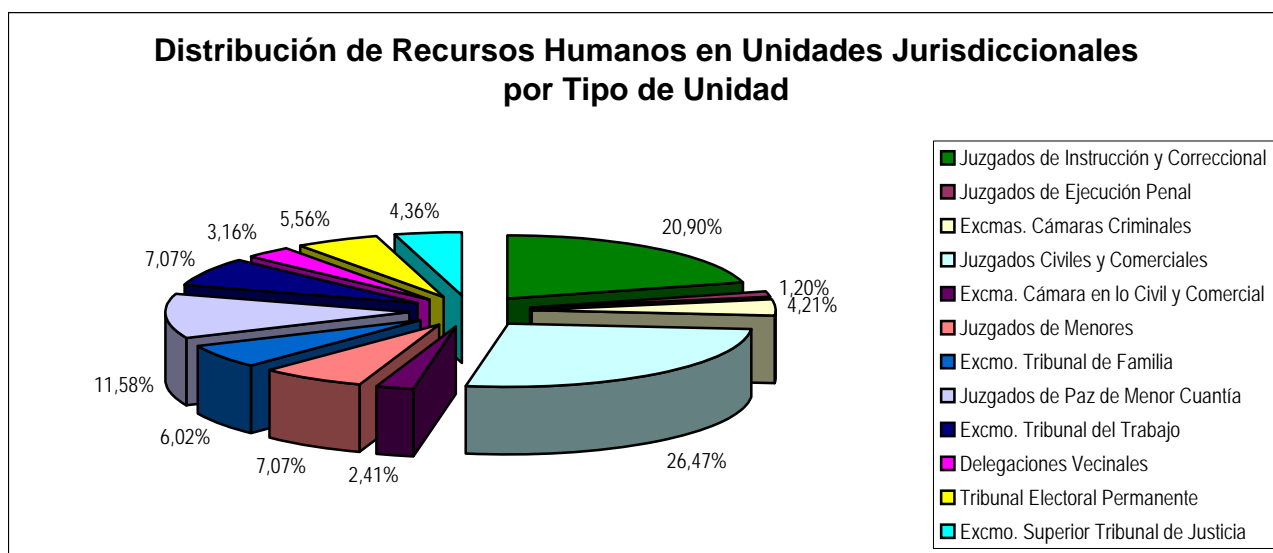

• DISTRIBUCIÓN DE RECURSOS HUMANOS EN UNIDADES JURISDICCIONALES DISCRIMINADOS POR TIPO DE UNIDAD

Fuero	Magistrados	Funcionarios	Empleados	Total
<i>Juzgados de Instrucción y Correccional</i>	9	10	128	147
<i>Excmas. Cámaras Criminales</i>	4	2	22	28
<i>Juzgados Civiles y Comerciales</i>	9	10	157	176
<i>Excma. Cámara en lo Civil y Comercial</i>	3	1	12	16
<i>Juzgados de Menores</i>	2	3	42	47
<i>Excmo. Tribunal de Familia</i>	3	3	34	40
<i>Juzgados de Paz de Menor Cuantía</i>	16	0	61	77
<i>Excmo. Tribunal del Trabajo</i>	9	3	35	47
<i>Delegaciones Vecinales</i>	0	0	21	21
<i>Tribunal Electoral Permanente</i>	3	1	33	37
<i>Excmo. Superior Tribunal de Justicia</i>	5	2	22	29
Totales	63	35	567	665

• RECURSOS HUMANOS POR ESCALAFÓN Y CIRCUNSCRIPCIÓN

	Escalafón	1° Circ.	2° Circ.	3° Circ.	Totales
Magistrados y Funcionario	<i>Magistrados</i>	51	7	5	63
	<i>Funcionarios</i>	60	8	7	75
Empleados	<i>Administrativos</i>	529	85	34	648
	<i>Servicios e Infraest.</i>	92	11	4	107
	<i>Obrero y Maestranza</i>	159	12	8	179
Totales		891	123	58	1072